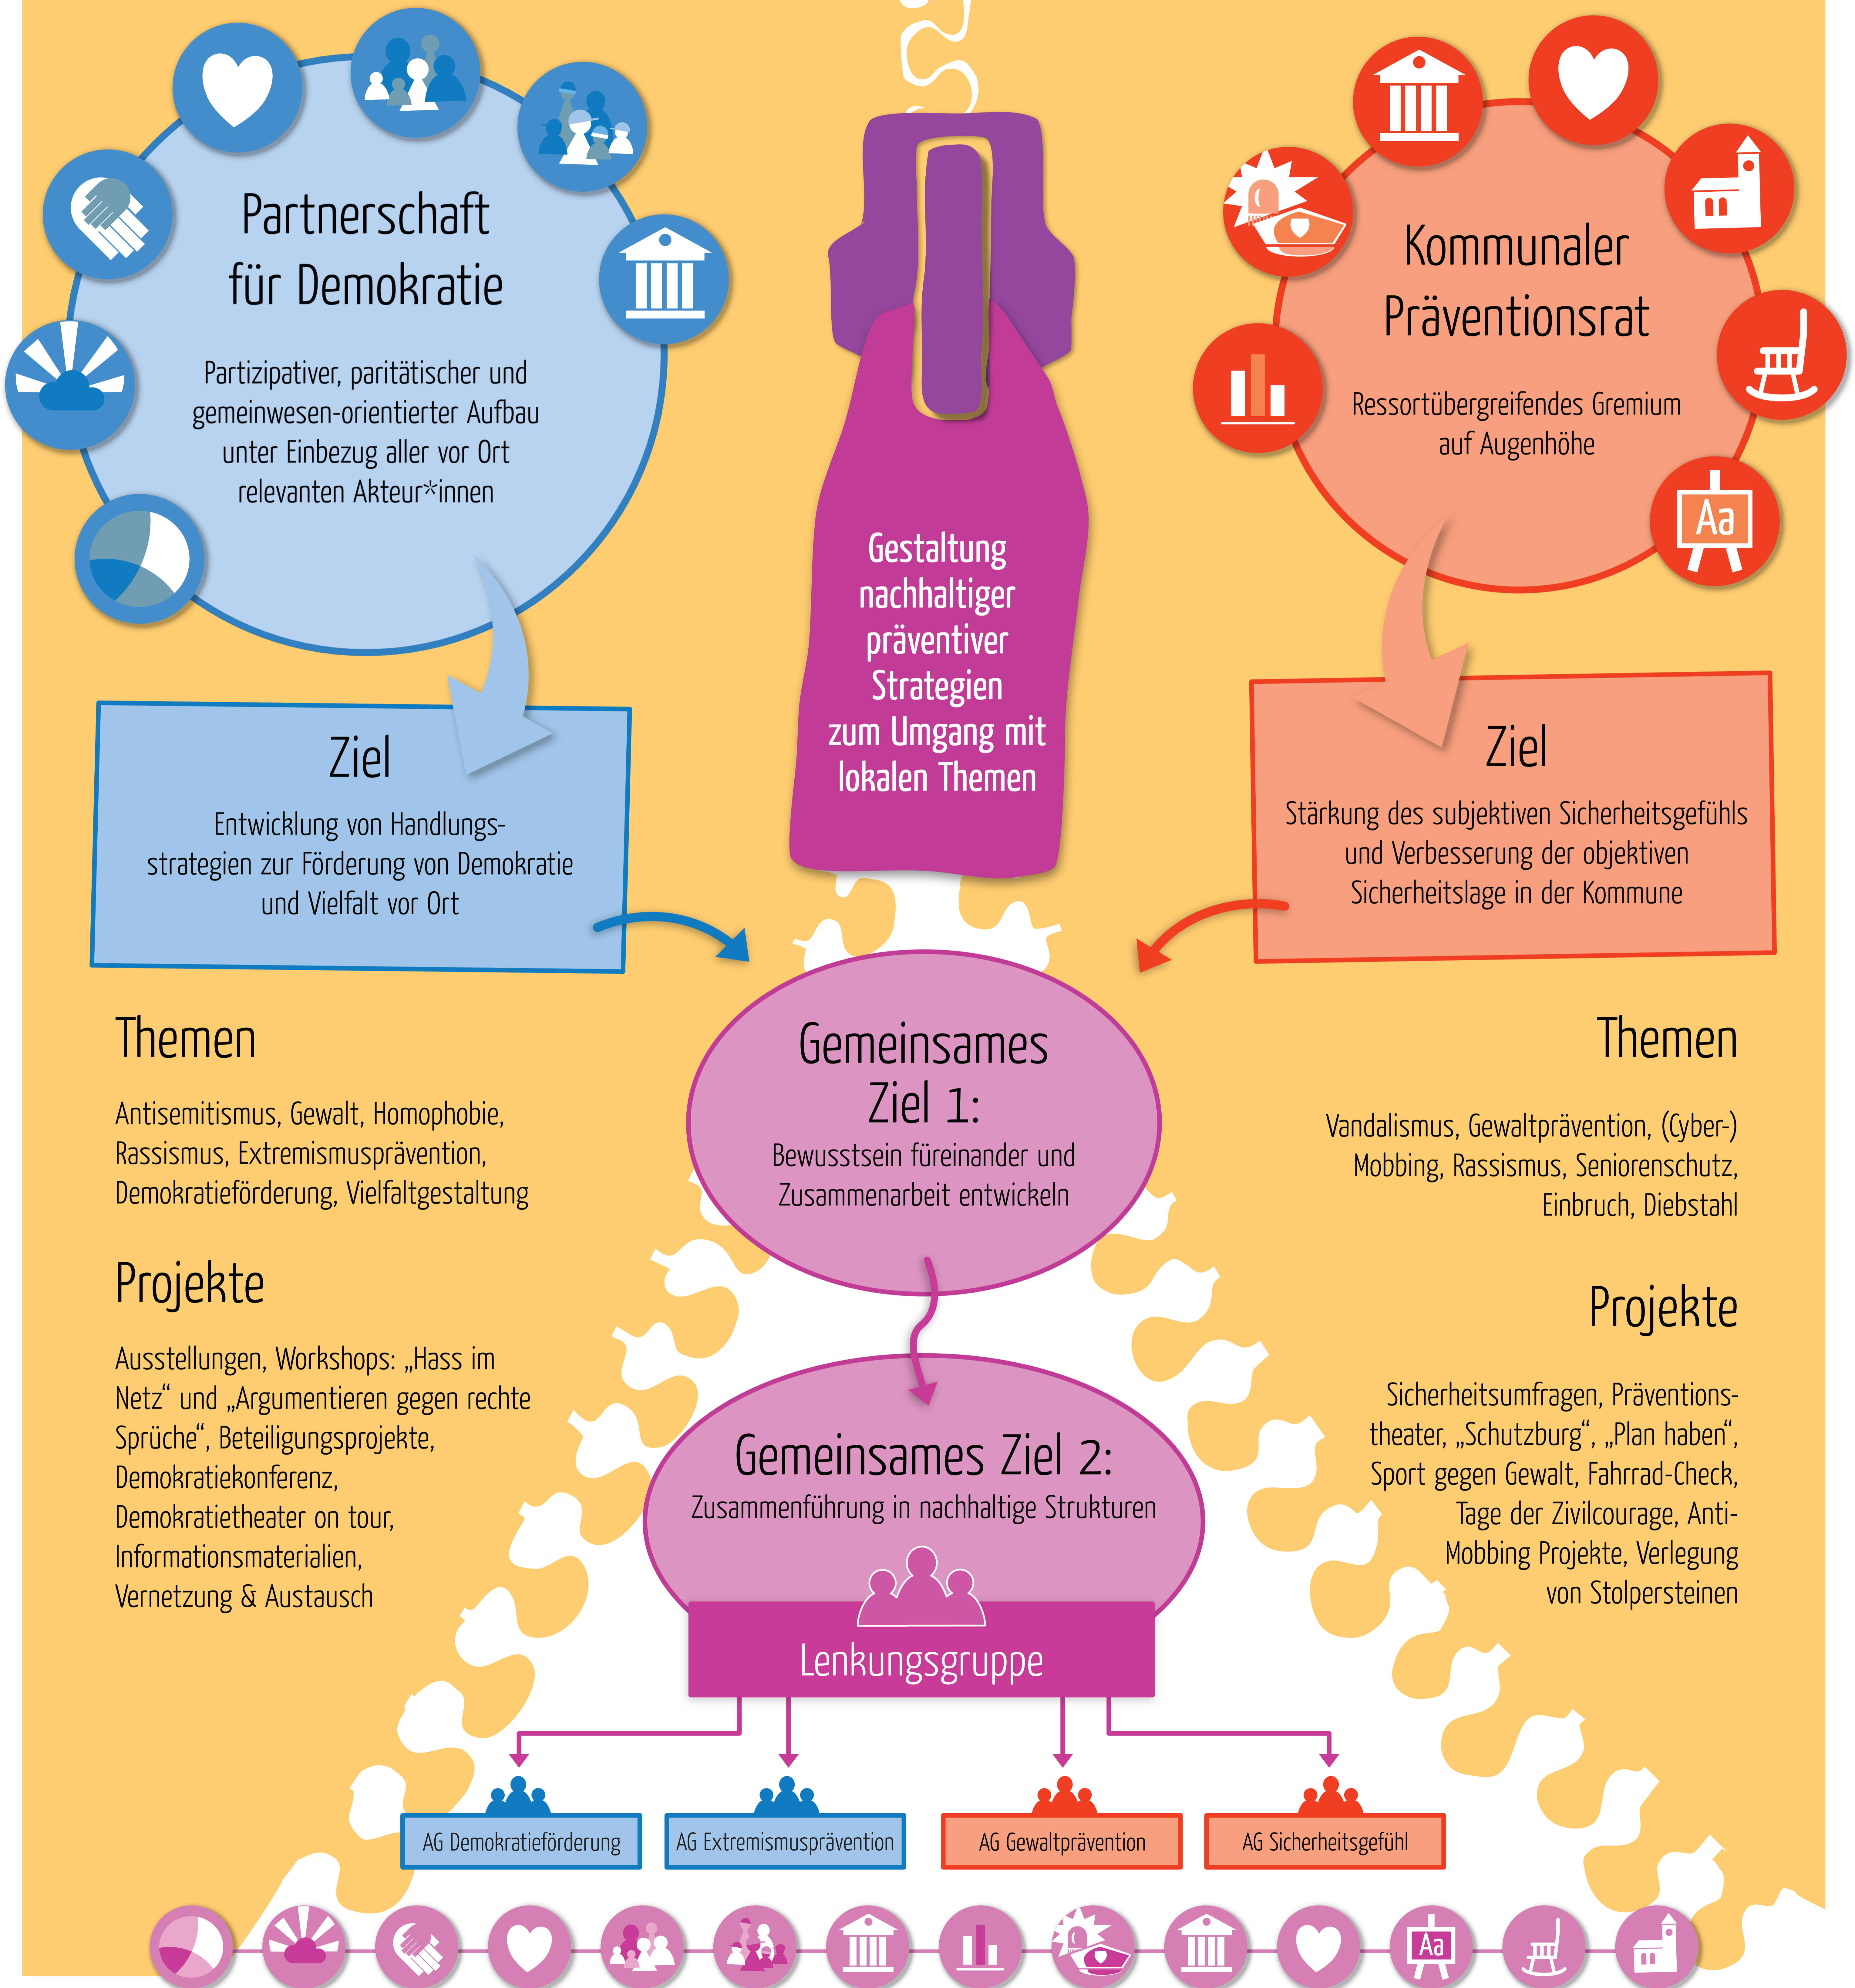

Die kommunale Präventionslandschaft Schleswig-Holsteins in visionärer Gestalt:

Lokale Partnerschaften für Demokratie und Kommunale Präventionsräte

gemeinsam gedacht

Gefördert vom

im Rahmen des Bundesprogramms

Demokratie **leben!**